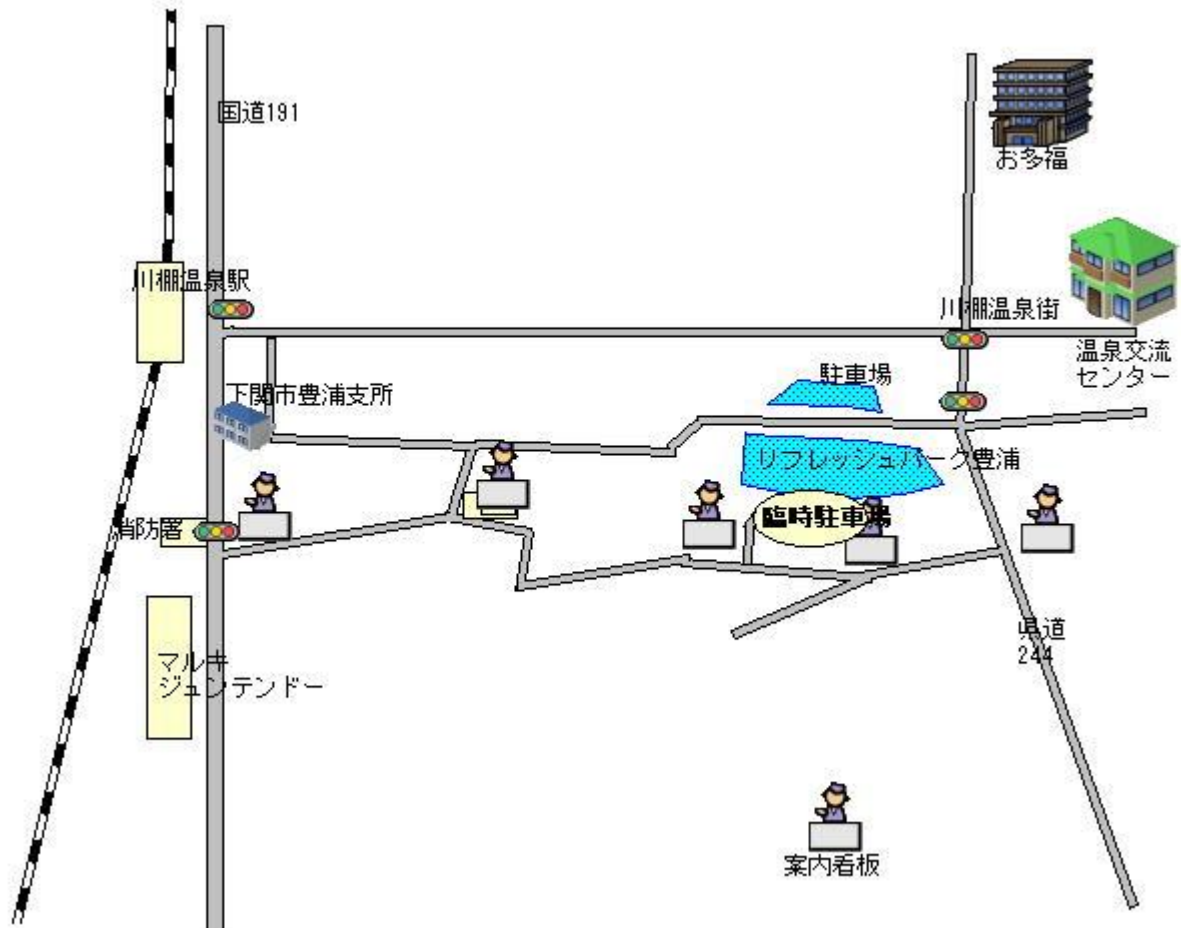

駐車場案内図

ナビで当園の電話番号 083-772-4000 で検索すると正面駐車場に案内します。

当園に近づいたら 道路の案内看板で臨時駐車場に入って下さい。

県道、国道の入口、交差路にはそれぞれ案内看板があります。

大型バスは臨時駐車場には入れませんので、リフレッシュパーク豊浦の正門駐車場を利用してください。

前日の交流会、宿泊もこの地図を参考にして下さい。